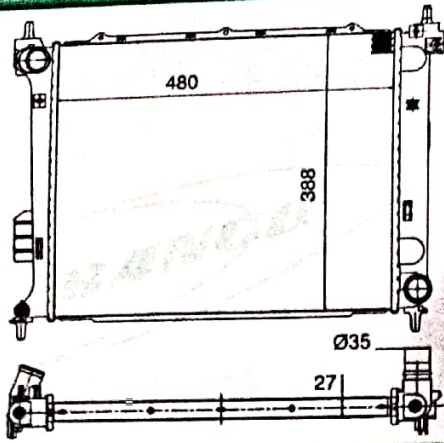

SANTRO XING

8224132080ALU

HYUNDAI

i10 (1.2 KAPPA / SPORTZ / MAGNA)

8224142080ALU

HYUNDAI

i10 (1.1 IRDE / ERA MAGNA)

8224152080ALU