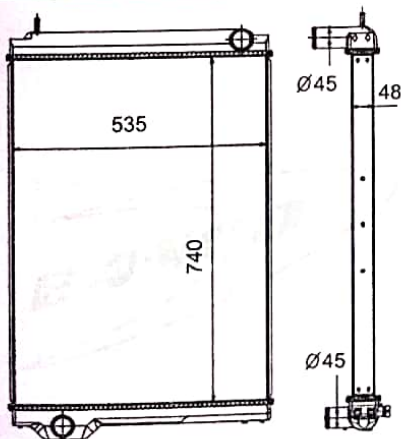

B-8360842080ALU

A/L 4018/3518/3516/2516/412
AC/TC BS-II (BOLT TYPE)
CORE - B-8360842029ALU