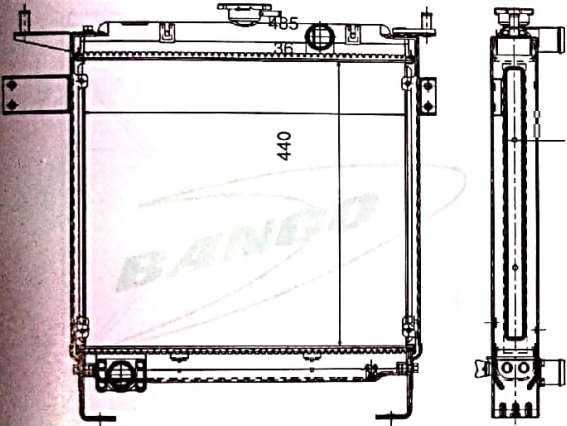

HCV

B-8131282070ALU

FORCE MOTORS TEMPO TRAX- 4 X 2 BS-III

B-8220532060ALU

TATA 1512 TC WITH DAT TANK & WITH SIDE FRAME (21X21) RADIATOR - B-8220532070ALU, W/ SF & W/O DAT
 CORE - B-8220532029 ALU, RADIATOR - B-8220532080ALU, W/O SF+DAT