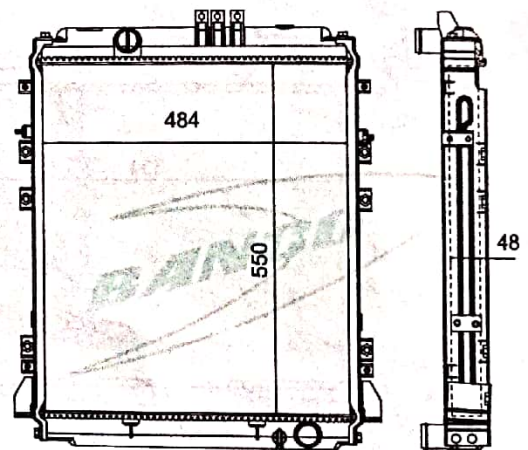

B-8135132025ALU