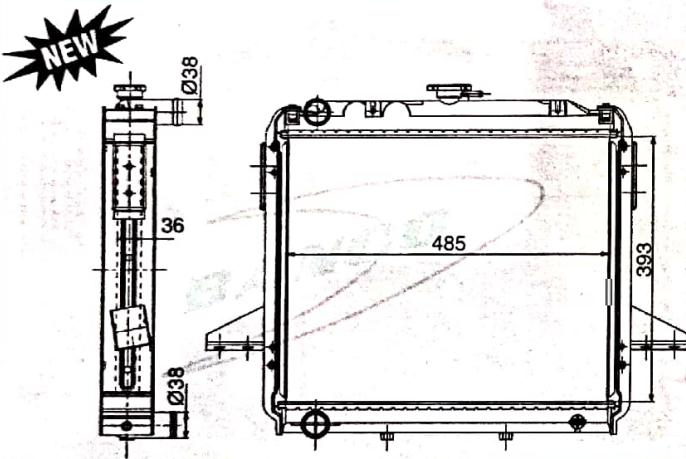

8580362070ALU