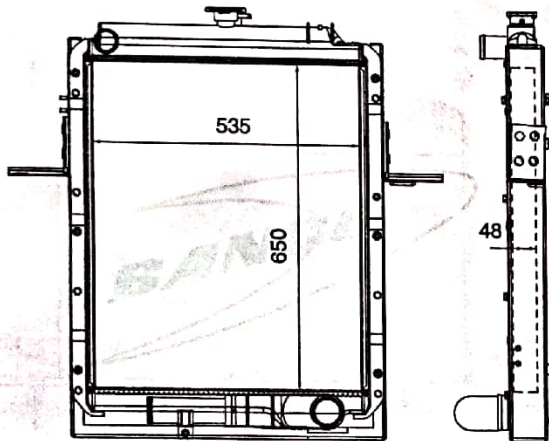

8360252080ALU

ASHOK LEYLAND

DOST 1.5 L TDCR (BS-III & IV)

B-8135112050ALU

EICHER

JUMBO / GALAXY - (30.25)

B-8135122050ALU

EICHER