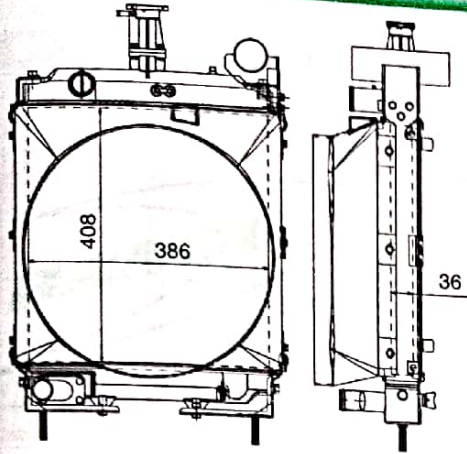

BANCO

BANCO

BANCO

BANCO

B-8135142026ALU

NEW

EICHER

ALU. RAD. FOR 35 HP TRACTOR (EICHER)