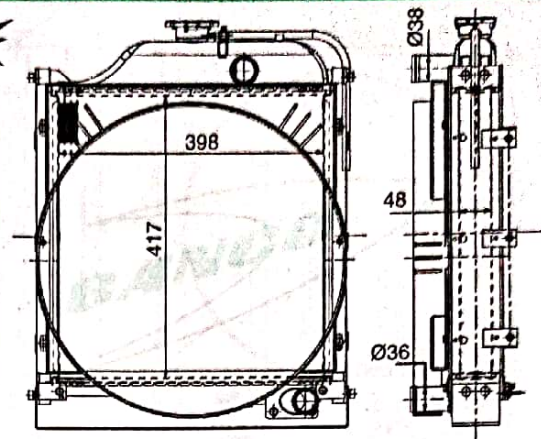

8352052026ALU

NEW