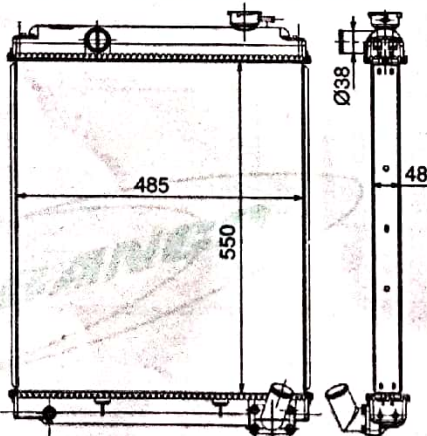

TERRA 16

B-8135132025ALU

EICHER

E2 PLUS 70 KW (10.50 / 10.75 / 10.80 / 10.90 / 11.10)

8135152080ALU

EICHER

EICHER E2 OLD MODEL 10.50/10.7

8135162070ALU