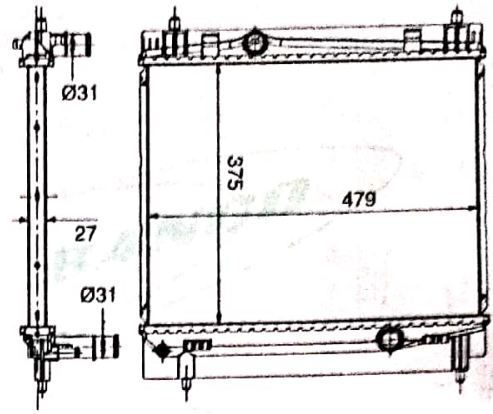

8239342080ALU