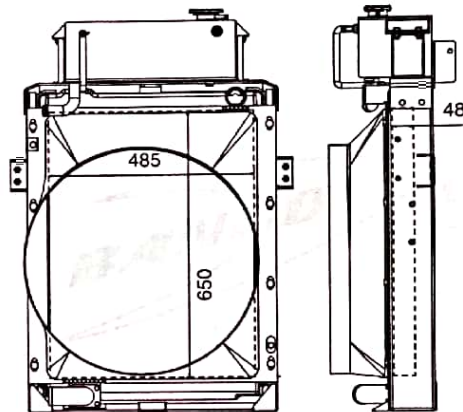

8360702020RWC

A/L PASSENGER DTI ENG. RADIATOR - B-8360702020ALU, CORE - B-8360702029ALU, B-8360702020RWC, Rad.+SF+MF+Shroud+DAT+CAC CAC - 8360702010CAC