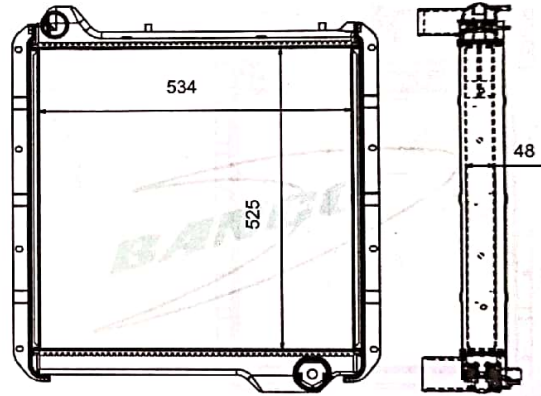

HCV

B-8131282070ALU

FORCE MOTORS TEMPO TRAX- 4 X 2 BS-III

B-8220532060ALU

TATA 1512 TC WITH DAT TANK & WITH SIDE FRAME (21X21) RADIATOR - B-8220532070ALU, W/ SF & W/O DAT
 CORE - B-8220532029 ALU, RADIATOR - B-8220532080ALU, W/O SF+DAT