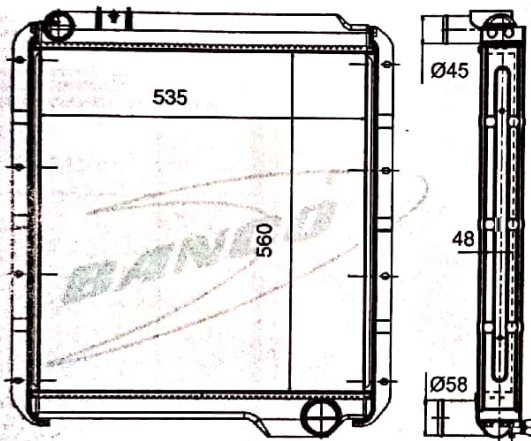

B-8220782070ALU

TATA 1109-1112 BS-III
CORE - B-8220782029ALU