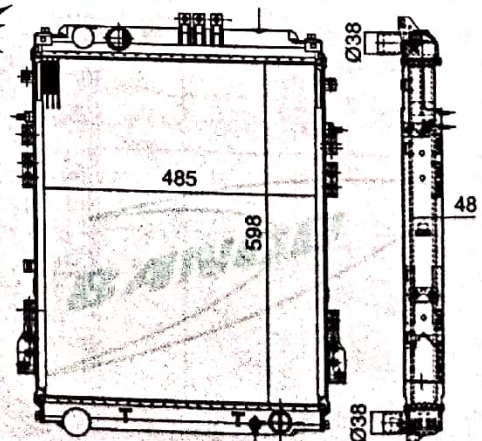

TERRA 16

B-8135132025ALU

EICHER

E2 PLUS 70 KW (10.50 / 10.75 / 10.80 / 10.90 / 11.10)

8135152080ALU

EICHER

EICHER E2 OLD MODEL 10.50/10.7

8135162070ALU