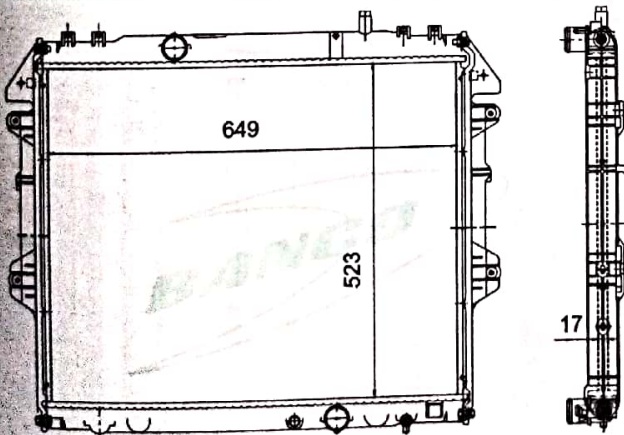

8239322070ALU