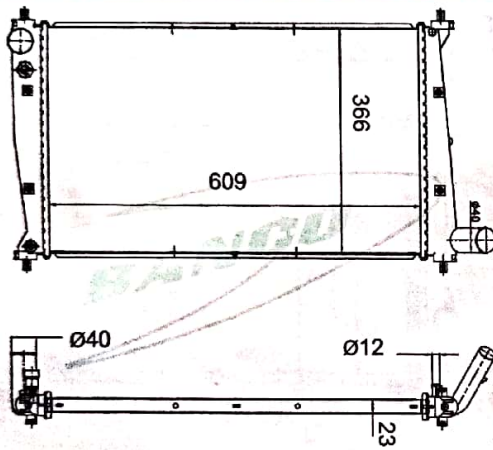

8220412080ALU