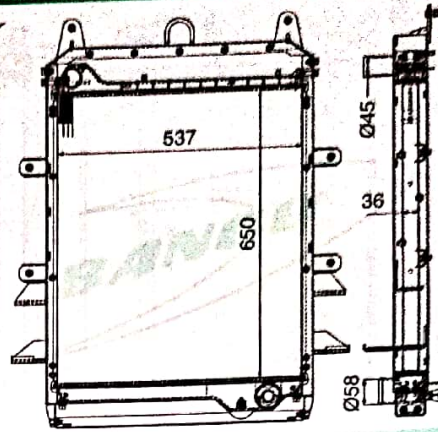

8220942050ALU

TATA LPS 4923 TC 6X4 BS-III/IV

8220992080ALU

TATA MARCOPOLO DTC BUS NON AC

8220822030RWC

TATA 4018 VAVE RADIATOR ASSY. Radiator - 8220822080ALU
Radiator - 8220822070ALU, W/ SF
CAC - 8220822010CAC