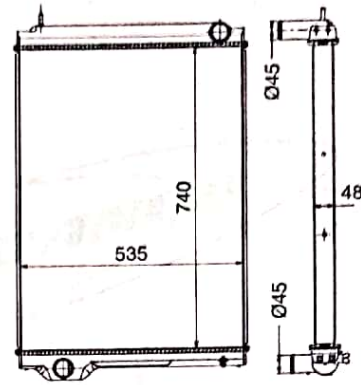

8360722040ALU

A/L GOODS DTI ENG. 2513 BS-II WO DAT, SHD, M/F & S/F

HCV