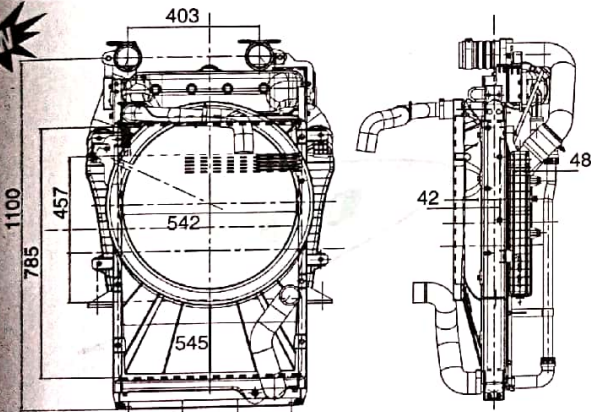

8220832031RWC

TATA TML LPT 3118/LPT3718 AC BS-IV RADIATOR ASSEMBLY (AJINKYA) CAC - 8220832010CAC