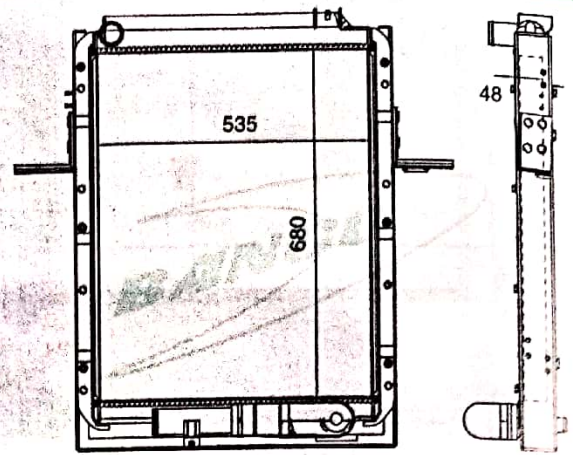

8360252080ALU

ASHOK LEYLAND

DOST 1.5 L TDCR (BS-III & IV)

B-8135112050ALU

EICHER

JUMBO / GALAXY - (30.25)

B-8135122050ALU

EICHER