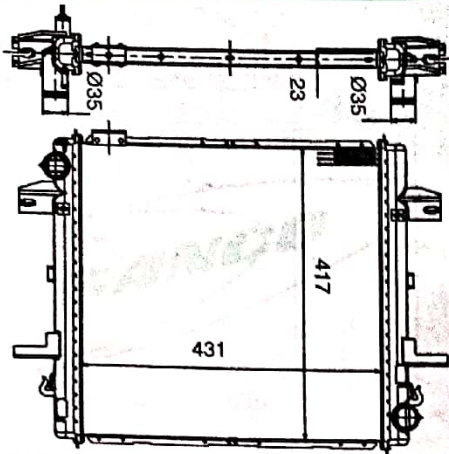

8360252080ALU

ASHOK LEYLAND

DOST 1.5 L TDCR (BS-III & IV)

B-8135112050ALU

EICHER

JUMBO / GALAXY - (30.25)

B-8135122050ALU

EICHER