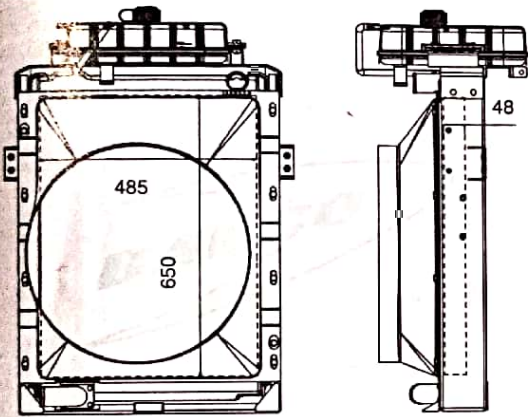

B-8360732020RWC

A/L GOODS ETI ENG. BS-II RADIATOR - B-8360732020ALU, CORE - B-8360732029ALU, B-8360732020RWC, Rad.+SF+MF+Shroud+DAT+CAC CAC - 8360732010CAC